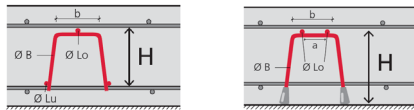

Paniers de support	Hauteur mm		Prix Fr./m
avec ou sans pied plastique longueur 2,5 m paquets à 10 pcs (25m) autres dimensions sur demande Suno: Kufu:	20-40		8.50
	50-60		8.80
	70-100		4.95
	110-150		5.45
	160-200		6.05
	220-300		8.90
	320-400		11.85
	420-500		25.95
	510-600		31.20
	610-700		35.35
	710-800		38.65
	810-900		41.80
	910-1000		46.55
1010-1100		48.35	

Répartiteur de pression DV (250 pcs) Fr. 125.-/ pce

Cages de raccordement FORWA		Prix Fr./m
Longueur 3 m	AU 25	12.90
	AU 33	15.90
	AU 39	22.90
	AU 52	28.40
	AU 75	42.20

Goujons à charge simple			Prix Fr./ pce			Prix Fr./ pce
	Cret	Longueur		Gaine	Longueur	
	10	30 cm	11.30	Gaine-P	16 cm	2.85
		35 cm	12.40		18 cm	2.95
		40 cm	13.70		21 cm	3.05
		50 cm	17.80		26 cm	3.15
	13	30 cm	7.30	Gaine-J	16 cm	10.60
		35 cm	7.90		18 cm	11.10
		40 cm	8.50		21 cm	11.60
						Gaine-O
					18 cm	17.80
					21 cm	20.30