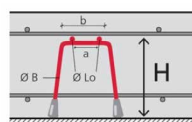

Paniers de support	Hauteur mm	Prix Fr./m
Avec ou sans pied	20-40	9.60
Plastique longueur 2,5 m	50-60	10.40
Paquets à 10 pcs (25m)	70-100	5.90
Autres dimensions sur demande	110-150	6.40
Suno:	160-200	7.00
Kufu:	220-300	10.30
	320-400	13.70
	420-500	29.90
	520-600	34.10
	620-700	38.90
Répartiteur de pression DV (250 pcs) Fr. 125.-/ pce	720-800	42.50
	820-900	46.10
	920-1000	51.50
	1020-1100	53.20