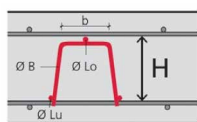

Paniers de support	Hauteur mm	Prix Fr./m
Avec ou sans pied	20-40	9.60
Plastique longueur 2,5 m	50-60	10.40
Paquets à 10 pcs (25m)	70-100	5.90
Autres dimensions sur demande	110-150	6.40
Suno:	160-200	7.00
Kufu:	220-300	10.30
	320-400	13.70
	420-500	29.90
	520-600	34.10
	620-700	38.90
Répartiteur de pression DV (250 pcs) Fr. 125.-/ pce	720-800	42.50
	820-900	46.10
	920-1000	51.50
	1020-1100	53.20