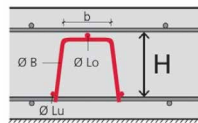

Suno:

Kufu:

Druckverteiler DV (Säcke à 250 Stk.): Fr. 125.-/Stk

Anschlusskörbe FORWA	Höhe mm	Preise Fr./m
Länge 3 m	AU 25	14.60
	AU 33	18.40
	AU 39	26.30
	AU 52	32.90
	AU 75	49.20

Dorne für kleine Lasten	ACIDORN	Länge	Preise Fr./Stk	Hülse	Länge	Preise Fr./Stk
 	ADE 10	30 cm	13.15	AKH 10	17 cm	2.40
		35 cm	14.80		19.5 cm	2.50
		40 cm	16.65		22 cm	2.50
		50 cm	21.20		27 cm	2.60
  	ADE 20	30 cm	39.35	ASH 10	17 cm	12.10
		35 cm	43.45		19.5 cm	12.75
		40 cm	48.65		22 cm	13.15
		50 cm	61.05		27 cm	13.95
				AQH 10	17 cm	19.55
					19.5 cm	20.00
					22 cm	20.90
					27 cm	26.20