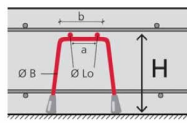

PREISLISTE MATTEN UND ZUBEHÖR

gültig für Lieferungen ab 01.04.2025

Lagermattenprogramm	Stahl	Preise Fr./kg
K-Matten / Z-Matten	B500A	1.97
Artec 500 Schlaufenmatten	B500A/B	1.97
Topar- M / Wama	B500B	1.97
Forwa 2000 (AA, AAL, AI, GA, GI)	B500A/B	2.89
Forwa 2000 (WS, WR)	B500A/B	2.68

Mattenbearbeitung / Zuschläge

Schneiden	Fr. 0.24 per kg und per Schnitt
Biegen	Fr. 0.23 per kg und per Biegung (Radiusbiegen auf Anfrage)
Positionszuschlag	Fr. 5.80 / Position
Kleinmengenzuschlag	Fr. 35.00 / Liste

Distanzkörbe	Höhe mm	Preise Fr./m
Mit oder ohne Kunststofffuss Länge 2,5 m Bunde à 10 Stk (25m) Andere Abmessungen auf Anfrage	20-40	9.50
	50-60	10.30
	70-100	5.90
	110-150	6.40
	160-200	6.90
	220-300	10.20
	320-400	13.60
	420-500	29.70
	520-600	33.90
	620-700	38.70
	720-800	42.10
	820-900	45.90
	920-1000	51.30
	1020-1100	52.80

Suno:

Kufu:

Druckverteiler DV (Säcke à 250 Stk.): Fr. 125.-/Stk

Anschlusskörbe FORWA	Höhe mm	Preise Fr./m
Länge 3 m	AU 25	14.60
	AU 33	18.40
	AU 39	26.30
	AU 52	32.90
	AU 75	49.20

Dorne für kleine Lasten	ACIDORN	Länge	Preise Fr./Stk	Hülse	Länge	Preise Fr./Stk
	ADE 10	30 cm	13.15	AKH 10	17 cm	2.40
		35 cm	14.80		19.5 cm	2.50
		40 cm	16.65		22 cm	2.50
		50 cm	21.20		27 cm	2.60
	ADE 20	30 cm	39.35	ASH 10	17 cm	12.10
		35 cm	43.45		19.5 cm	12.75
		40 cm	48.65		22 cm	13.15
		50 cm	61.05		27 cm	13.95
				AQH 10	17 cm	19.55
					19.5 cm	20.00
					22 cm	20.90
					27 cm	26.20

BEWETEC AG

Niedermattstrasse 21
4538 Oberbipp

Jägerweg 1
3627 Heimberg

Fabrikstrasse 8
8360 Eschlikon

Route d'Evian 55
1860 Aigle

☎ D. 058 235 14 00
☎ F. 058 235 14 70
✉ info@bewetec.ch

Bitte beachten Sie allfällige Teuerungszuschläge auf unserer Homepage bewetec.ch.

Diese Preisliste annulliert und ersetzt alle bisherigen Preislisten.