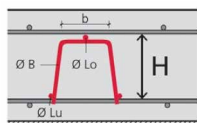

LISTE DE PRIX TREILLIS ET ACCESSOIRES

valable dès le 01.06.2024

Programme de treillis de stock	Acier	Prix Fr./kg
Treillis type K / type Z	B500A	1.97
Artec 500 avec bouche	B500A/B	1.97
Topar- M / Wama	B500B	1.97
Forwa 2000 (AA, AAL, AI, GA, GI)	B500A/B	2.89
Forwa 2000 (WS, WR)	B500A/B	2.68

Façonnage de treillis et majorations

Coupe	Fr. 0.24 par kg et par coupe
Pliage	Fr. 0.23 par kg et par pliage (pliage circulaire sur demande)
Majoration par position	Fr. 5.80 / position
Majoration petite quantité	Fr. 35.00 / liste

Paniers de support	Hauteur mm	Prix Fr./m
Avec ou sans pied	20-40	9.70
Plastique longueur 2,5 m	50-60	10.60
Paquets à 10 pcs (25m)	70-100	6.00
Autres dimensions sur demande	110-150	6.50
Suno:	160-200	7.10
Kufu:	220-300	10.50
	320-400	13.90
	420-500	29.90
	520-600	34.60
	620-700	39.50
	720-800	43.10
	820-900	46.80
	920-1000	52.30
	1020-1100	54.00

Suno:

Kufu: