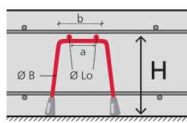

LISTE DE PRIX TREILLIS ET ACCESSOIRES

valable dès le 01.06.2024

Programme de treillis de stock	Acier	Prix Fr./kg
Treillis type K / type Z	B500A	1.97
Artec 500 avec bouche	B500A/B	1.97
Topar- M / Wama	B500B	1.97
Forwa 2000 (AA, AAL, AI, GA, GI)	B500A/B	2.89
Forwa 2000 (WS, WR)	B500A/B	2.68

Façonnage de treillis et majorations

Coupe	Fr. 0.24 par kg et par coupe
Pliage	Fr. 0.23 par kg et par pliage (pliage circulaire sur demande)
Majoration par position	Fr. 5.80 / position
Majoration petite quantité	Fr. 35.00 / liste

Paniers de support	Hauteur mm	Prix Fr./m
Avec ou sans pied	20-40	9.70
Plastique longueur 2,5 m	50-60	10.60
Paquets à 10 pcs (25m)	70-100	6.00
Autres dimensions sur demande	110-150	6.50
Suno:	160-200	7.10
Kufu:	220-300	10.50
	320-400	13.90
	420-500	29.90
	520-600	34.60
	620-700	39.50
	720-800	43.10
	820-900	46.80
	920-1000	52.30
	1020-1100	54.00

Suno:

Kufu:

Répartiteur de pression DV (250 pcs) Fr. 125.-/ pce

Paniers de support	Hauteur mm	Prix Fr./m
Longueur 3 m	AU 25	14.60
	AU 33	18.40
	AU 39	26.30
	AU 52	32.90
	AU 75	49.20

BEWETEC AG

Niedermattstrasse 21
4538 Oberbipp

Jägerweg 1
3627 Heimberg

Fabrikstrasse 8
8360 Eschlikon

Route d'Evian 55
1860 Aigle

☎ D. 058 235 14 00
☎ F. 058 235 14 70
✉ info@bewetec.ch

Goujons à charge simple	ACIDORN	longueur	Prix Fr./pce	gaine	longueur	Prix Fr./pce
	ADE 10	30 cm	13.15	AKH 10	17 cm	2.40
		35 cm	14.80		19.5 cm	2.50
		40 cm	16.65		22 cm	2.50
		50 cm	21.20		27 cm	2.60
	ADE 20	30 cm	39.35	ASH 10	17 cm	12.10
		35 cm	43.45		19.5 cm	12.75
		40 cm	48.65		22 cm	13.15
		50 cm	61.05		27 cm	13.95
				AQH 10	17 cm	19.55
					19.5 cm	20.00
					22 cm	20.90
					27 cm	26.20

Cette liste de prix annule et remplace toutes les listes de prix indicatifs précédentes.
Veuillez consulter notre site internet bewetec.ch pour les taux de renchérissement actuels.