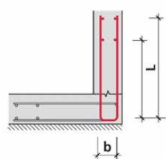

Paniers de support	Hauteur mm	Prix Fr./m
Avec ou sans pied	20-40	9.70
Plastique longueur 2,5 m	50-60	10.60
Paquets à 10 pcs (25m)	70-100	6.00
Autres dimensions sur demande	110-150	6.50
Suno:	160-200	7.10
Kufu:	220-300	10.50
	320-400	13.90
	420-500	29.90
	520-600	34.60
	620-700	39.50
	720-800	43.10
	820-900	46.80
	920-1000	52.30
	1020-1100	54.00

Suno:

Kufu:

Répartiteur de pression DV (250 pcs) Fr. 125.-/ pce

Paniers de support	Hauteur mm	Prix Fr./m
Longueur 3 m	AU 25	14.60
	AU 33	18.40
	AU 39	26.30
	AU 52	32.90
	AU 75	49.20

BEWETEC AG

Niedermattstrasse 21
4538 Oberbipp