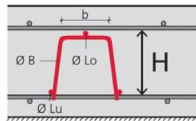

Suno:

Kufu:

Druckverteiler DV (Säcke à 250 Stk.): Fr. 125.-/Stk

Anschlusskörbe FORWA	Höhe mm	Preise Fr./m
Länge 3 m	AU 25	14.60
	AU 33	18.40
	AU 39	26.30
	AU 52	32.90
	AU 75	49.20

Dorne für kleine Lasten	ACIDORN	Länge	Preise Fr./Stk	Hülse	Länge	Preise Fr./Stk
 	ADE 10	30 cm	13.15	AKH 10	17 cm	2.40
		35 cm	14.80		19.5 cm	2.50
		40 cm	16.65		22 cm	2.50
		50 cm	21.20		27 cm	2.60
  	ADE 20	30 cm	39.35	ASH 10	17 cm	12.10
		35 cm	43.45		19.5 cm	12.75
		40 cm	48.65		22 cm	13.15
		50 cm	61.05		27 cm	13.95
				AQH 10	17 cm	19.55
					19.5 cm	20.00
					22 cm	20.90
					27 cm	26.20