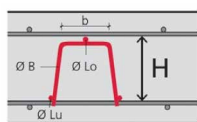

Paniers de support	Hauteur mm	Prix Fr./m
Avec ou sans pied	20-40	9.70
Plastique longueur 2,5 m	50-60	10.60
Paquets à 10 pcs (25m)	70-100	6.00
Autres dimensions sur demande	110-150	6.50
Suno:	160-200	7.10
Kufu:	220-300	10.50
	320-400	13.90
	420-500	30.40
	520-600	34.60
	620-700	39.50
Répartiteur de pression DV (250 pcs) Fr. 125.-/ pce	720-800	43.10
	820-900	46.80
	920-1000	52.30
	1020-1100	54.00