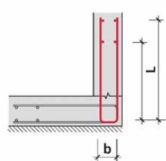

Paniers de support	Hauteur mm	Prix Fr./m
Longueur 3 m	AU 25	14.60
	AU 33	18.40
	AU 39	26.30
	AU 52	32.90
	AU 75	49.20