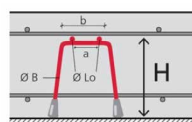

Paniers de support	Hauteur mm	Prix Fr./m
Avec ou sans pied	20-40	9.70
Plastique longueur 2,5 m	50-60	10.60
Paquets à 10 pcs (25m)	70-100	6.00
Autres dimensions sur demande	110-150	6.50
Suno:	160-200	7.10
Kufu:	220-300	10.50
	320-400	13.90
	420-500	30.40
	520-600	34.60
	620-700	39.50
Répartiteur de pression DV (250 pcs) Fr. 125.-/ pce	720-800	43.10
	820-900	46.80
	920-1000	52.30
	1020-1100	54.00