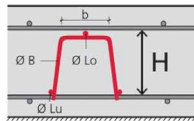

Suno:

Kufu:

Druckverteiler DV (Säcke à 250 Stk.): Fr. 125.-/Stk

Anschlusskörbe FORWA	Höhe mm	Preise Fr./m
Länge 3 m	AU 25	14.60
	AU 33	18.40
	AU 39	26.30
	AU 52	32.90
	AU 75	49.20

Dorne für kleine Lasten	ACIDORN	Länge	Preise Fr./Stk	Hülse	Länge	Preise Fr./Stk
 	ADE 10	30 cm	13.15	AKH 10	17 cm	2.40
		35 cm	14.80		19.5 cm	2.50
		40 cm	16.65		22 cm	2.50
		50 cm	21.20		27 cm	2.60
  	ADE 20	30 cm	39.35	ASH 10	17 cm	12.10
		35 cm	43.45		19.5 cm	12.75
		40 cm	48.65		22 cm	13.15
		50 cm	61.05		27 cm	13.95
				AQH 10	17 cm	19.55
					19.5 cm	20.00
					22 cm	20.90
					27 cm	26.20