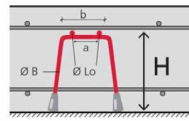

Suno:

Kufu:

Druckverteiler DV (Säcke à 250 Stk.): Fr. 125.-/Stk

Anschlusskörbe FORWA	Höhe mm	Preise Fr./m
Länge 3 m	AU 25	14.60
	AU 33	18.40
	AU 39	26.30
	AU 52	32.90
	AU 75	49.20

Dorne für kleine Lasten	ACIDORN	Länge	Preise Fr./Stk	Hülse	Länge	Preise Fr./Stk
 	ADE 10	30 cm	13.15	AKH 10	17 cm	2.40
		35 cm	14.80		19.5 cm	2.50
		40 cm	16.65		22 cm	2.50
		50 cm	21.20		27 cm	2.60
  	ADE 20	30 cm	39.35	ASH 10	17 cm	12.10
		35 cm	43.45		19.5 cm	12.75
		40 cm	48.65		22 cm	13.15
		50 cm	61.05		27 cm	13.95
				AQH 10	17 cm	19.55
					19.5 cm	20.00
					22 cm	20.90
					27 cm	26.20