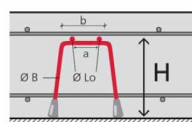

Paniers de support	Hauteur mm	Prix Fr./m
Avec ou sans pied	20-40	9.20
Plastique longueur 2,5 m	50-60	10.00
Paquets à 10 pcs (25m)	70-100	5.70
Autres dimensions sur demande	110-150	6.20
Suno:	160-200	6.70
Kufu:	220-300	9.90
	320-400	13.20
	420-500	28.80
	520-600	32.90
	620-700	37.50
Répartiteur de pression DV (250 pcs) Fr. 125.-/ pce	720-800	40.90
	820-900	44.50
	920-1000	49.80
	1020-1100	51.30