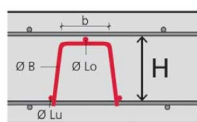

Paniers de support	Hauteur mm	Prix Fr./m
Avec ou sans pied	20-40	9.20
Plastique longueur 2,5 m	50-60	10.00
Paquets à 10 pcs (25m)	70-100	5.70
Autres dimensions sur demande	110-150	6.20
Suno:	160-200	6.70
Kufu:	220-300	9.90
	320-400	13.20
	420-500	28.80
	520-600	32.90
	620-700	37.50
Répartiteur de pression DV (250 pcs) Fr. 125.-/ pce	720-800	40.90
	820-900	44.50
	920-1000	49.80
	1020-1100	51.30