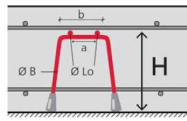

Suno:

Kufu:

Druckverteiler DV (Säcke à 250 Stk.): Fr. 125.-/Stk

Anschlusskörbe FORWA	Höhe mm	Preise Fr./m
Länge 3 m	AU 25	14.60
	AU 33	18.40
	AU 39	26.30
	AU 52	32.90
	AU 75	49.20

Dorne für kleine Lasten	ACIDORN	Länge	Preise Fr./Stk	Hülse	Länge	Preise Fr./Stk
 	ADE 10	30 cm	13.15	AKH 10	17 cm	2.40
		35 cm	14.80		19.5 cm	2.50
		40 cm	16.65		22 cm	2.50
		50 cm	21.20		27 cm	2.60
  	ADE 20	30 cm	39.35	ASH 10	17 cm	12.10
		35 cm	43.45		19.5 cm	12.75
		40 cm	48.65		22 cm	13.15
		50 cm	61.05		27 cm	13.95
				AQH 10	17 cm	19.55
					19.5 cm	20.00
					22 cm	20.90
					27 cm	26.20