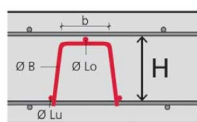

Paniers de support	Hauteur mm	Prix Fr./m
Avec ou sans pied	20-40	9.40
Plastique longueur 2,5 m	50-60	10.20
Paquets à 10 pcs (25m)	70-100	5.80
Autres dimensions sur demande	110-150	6.30
Suno:	160-200	6.80
Kufu:	220-300	10.10
	320-400	13.50
	420-500	29.40
	520-600	33.60
	620-700	38.30
Répartiteur de pression DV (250 pcs) Fr. 125.-/ pce	720-800	41.70
	820-900	45.40
	920-1000	50.80
	1020-1100	52.30