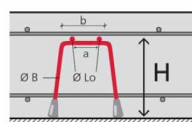

Paniers de support	Hauteur mm	Prix Fr./m
Avec ou sans pied	20-40	9.40
Plastique longueur 2,5 m	50-60	10.20
Paquets à 10 pcs (25m)	70-100	5.80
Autres dimensions sur demande	110-150	6.30
Suno:	160-200	6.80
Kufu:	220-300	10.10
	320-400	13.50
	420-500	29.40
	520-600	33.60
	620-700	38.30
Répartiteur de pression DV (250 pcs) Fr. 125.-/ pce	720-800	41.70
	820-900	45.40
	920-1000	50.80
	1020-1100	52.30