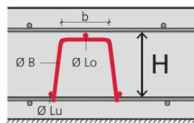

Suno:

Kufu:

Druckverteiler DV (Säcke à 250 Stk.): Fr. 125.-/Stk

Anschlusskörbe FORWA	Höhe mm	Preise Fr./m
Länge 3 m	AU 25	14.60
	AU 33	18.40
	AU 39	26.30
	AU 52	32.90
	AU 75	49.20

Dorne für kleine Lasten	ACIDORN	Länge	Preise Fr./Stk	Hülse	Länge	Preise Fr./Stk
 	ADE 10	30 cm	13.15	AKH 10	17 cm	2.40
		35 cm	14.80		19.5 cm	2.50
		40 cm	16.65		22 cm	2.50
		50 cm	21.20		27 cm	2.60
  	ADE 20	30 cm	39.35	ASH 10	17 cm	12.10
		35 cm	43.45		19.5 cm	12.75
		40 cm	48.65		22 cm	13.15
		50 cm	61.05		27 cm	13.95
				AQH 10	17 cm	19.55
					19.5 cm	20.00
					22 cm	20.90
					27 cm	26.20