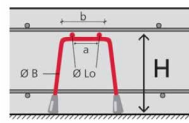

Suno:

Kufu:

Druckverteiler DV (Säcke à 250 Stk.): Fr. 125.-/Stk

Anschlusskörbe FORWA	Höhe mm	Preise Fr./m
Länge 3 m	AU 25	14.60
	AU 33	18.40
	AU 39	26.30
	AU 52	32.90
	AU 75	49.20

Dorne für kleine Lasten	ACIDORN	Länge	Preise Fr./Stk	Hülse	Länge	Preise Fr./Stk
 	ADE 10	30 cm	13.15	AKH 10	17 cm	2.40
		35 cm	14.80		19.5 cm	2.50
		40 cm	16.65		22 cm	2.50
		50 cm	21.20		27 cm	2.60
  	ADE 20	30 cm	39.35	ASH 10	17 cm	12.10
		35 cm	43.45		19.5 cm	12.75
		40 cm	48.65		22 cm	13.15
		50 cm	61.05		27 cm	13.95
				AQH 10	17 cm	19.55
					19.5 cm	20.00
					22 cm	20.90
					27 cm	26.20